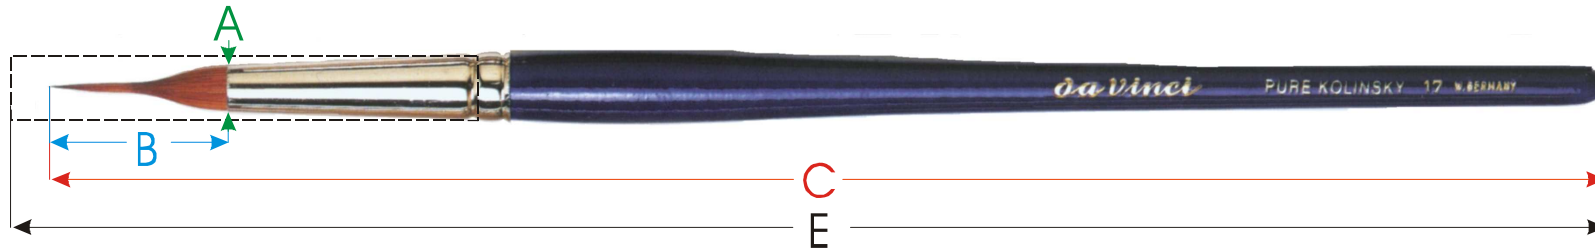

*da Vinci* Masstabelle Serie 17 *da Vinci* Index Series 17 *da Vinci* Tableau Série 17

	9	12
<b>A</b>	5,7	7,3
<b>B</b>	15/25	21/35
<b>C</b>	220	240
<b>D</b>	8,6	12,5
<b>E</b>	230	250

Legende:

- A = Stärke des Pinselkörpers in mm
- B = Sichtbare Haarlänge in mm
- C = Gesamtlänge des Pinsels (ohne Schutzhülle) in mm
- D = Gesamtgewicht des Pinsels in Gramm
- E = Länge des Pinsels einschließlich der Schutzhülle in mm

Die Maßangaben für C-D-E entsprechen den Durchschnittswerten

Measurements:

- A = Diameter of the brush body in mm
- B = Visible hair length in mm
- C = Total length of brush (without protection cap) in mm
- D = Total weight of the brush in gramme
- E = Länge des Pinsels einschließlich der Schutzhülle in mm

The measurements for C-D-E are of average value

Mesures:

- A = Diamètre du pinceau en mm
- B = Longueur du poil visible en mm
- C = Longueur total du pinceau (sans tube) en mm
- D = Poids total du pinceau en gramme
- E = Longueur du pinceau avec tube en mm