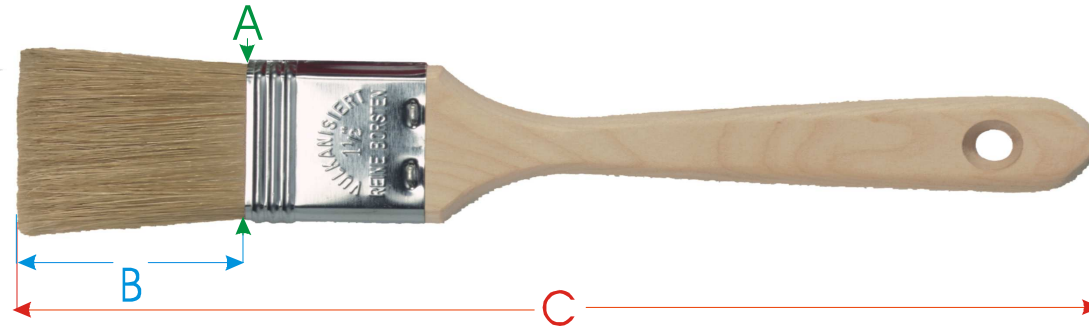

*da Vinci* Masstabelle Serie 2410 *da Vinci* Index Series 2410 *da Vinci* Tableau Série 2410

	20	25	40	50	60	70
<b>A</b>	20,0	25,0	40,0	50,0	60,0	70,0
<b>B</b>	40,0	40,0	46,0	46,0	50,0	58,0
<b>C</b>	200	205	220	230	230	245
<b>D</b>	23,0	28,0	40,0	57,0	72,0	90,0

Legende:

- A = Breite des Pinselkörpers in mm
- B = Sichtbare Haarlänge in mm
- C = Gesamtlänge des Pinsels in mm
- D = Gesamtgewicht des Pinsels in Gramm

Die Maßangaben für C-D entsprechen den Durchschnittswerten