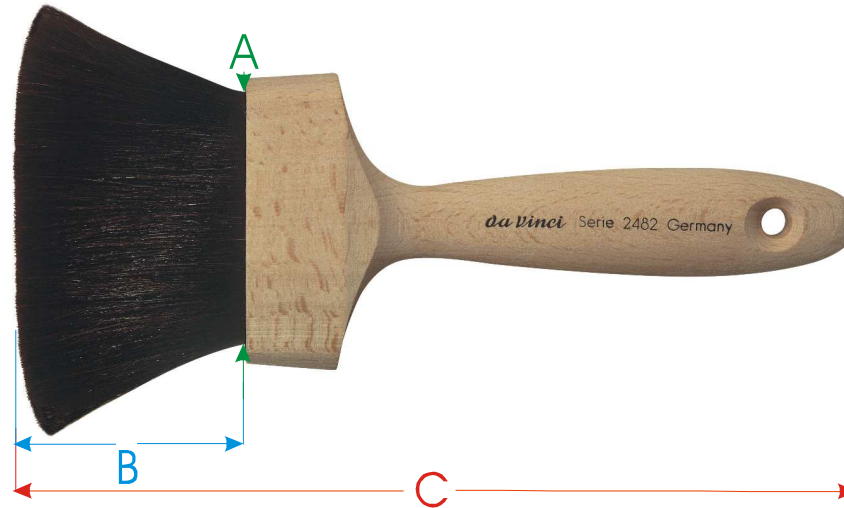

da Vinci Masstabelle Serie 2482 *da Vinci* Index Series 2482 *da Vinci* Tableau Série 2482

	70
A	70
B	55,0
C	215
D	83,0

Legende:

- A = Breite des Pinselkörpers in mm
- B = Sichtbare Haarlänge in mm
- C = Gesamtlänge des Pinsels in mm
- D = Gesamtgewicht des Pinsels in Gramm

Die Maßangaben für C-D entsprechen den Durchschnittswerten

Measurements:

- A = Width of the brush body in mm
- B = Visible hair length in mm
- C = Total length of brush in mm
- D = Total weight of the brush in gramme

The measurements for C-D are of average value

Mesures:

- A = Largeur du pinceau en mm
- B = Longueur du poil visible en mm
- C = Longueur total du pinceau en mm
- D = Poids total du pinceau en gramme

Les mesures pour C-D correspondent aux valeurs moyennes