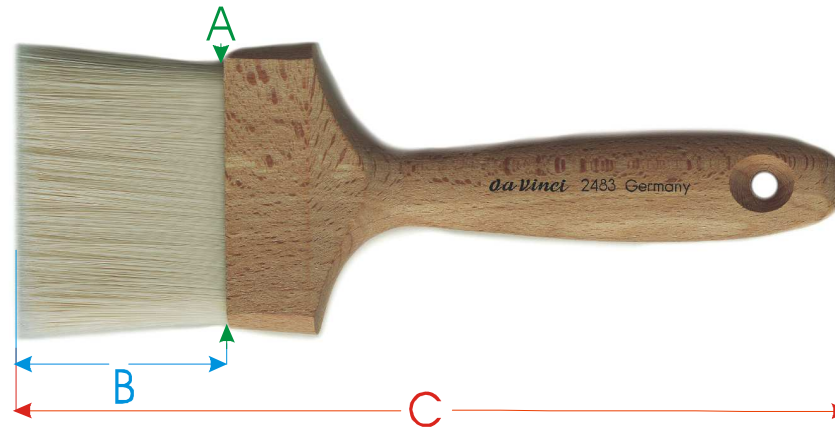

da Vinci Masstabelle Serie 2483 *da Vinci* Index Series 2483 *da Vinci* Tableau Série 2483

	70
A	70
B	55
C	215
D	110

Legende:

- A = Breite des Pinselkörpers in mm
- B = Sichtbare Borstlänge in mm
- C = Gesamtlänge des Pinsels (ohne Schutzhülle) in mm
- D = Gesamtgewicht des Pinsels in Gramm

Die Maßangaben für C-D entsprechen den Durchschnittswerten

Measurements:

- A = Width of the brush body in mm
- B = Visible bristle length in mm
- C = Total length of brush (without protection cap) in mm
- D = Total weight of the brush in gramme

The measurements for C-D are of average value

Mesures:

- A = Largeur du pinceau en mm
- B = Sortie des soies visible en mm
- C = Longueur total du pinceau (sans tube) en mm
- D = Poids total du pinceau en gramme