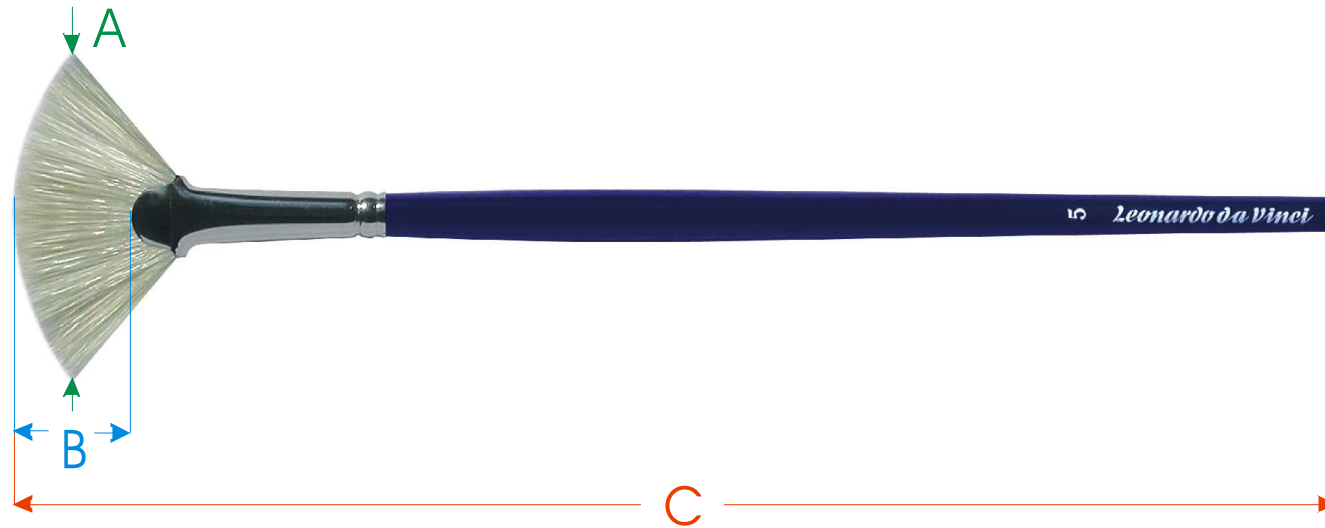

da Vinci Masstabelle Serie 403 *da Vinci* Index Series 403 *da Vinci* Tableau Série 403

	1	2	3	4	5
A	30,0	35,0	40,0	50,0	54,0
B	15,0	17,0	19,0	21,0	22,0
C	305	310	315	315	320
D	4,5	5,5	8,0	9,5	12,0

Legende:

- A = Breite des Pinselfächer in mm
- B = Sichtbare Borstlänge in mm
- C = Gesamtlänge des Pinsels in mm
- D = Gesamtgewicht des Pinsels in Gramm

Die Maßangaben für C-D entsprechen den Durchschnittswerten