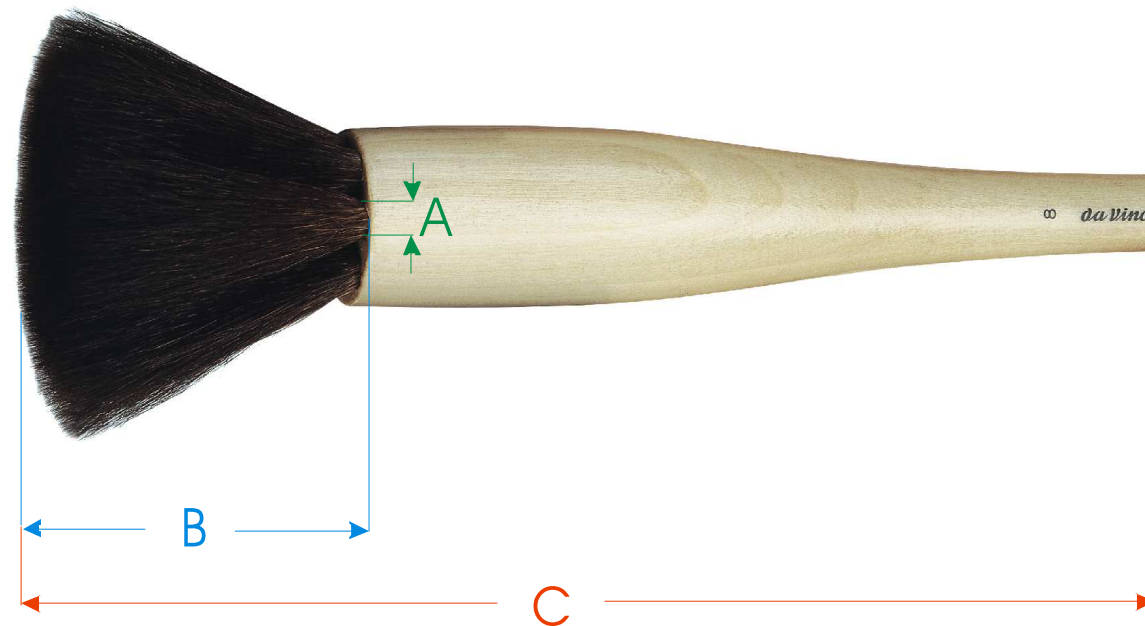

da Vinci Masstabelle Serie 417 *da Vinci* Index Series 417 *da Vinci* Tableau Série 417

	3	5	8
A	3x5,5	5x5,5	9x5,5
B	54,0	54,0	54,0
C	245	245	250
D	7,0	17,0	28,0

Legende:

- A = Stärke des Pinselkörpers in mm
- B = Sichtbare Haarlänge in mm
- C = Gesamtlänge des Pinsels in mm
- D = Gesamtgewicht des Pinsels in Gramm

Die Maßangaben für C-D entsprechen den Durchschnittswerten

Measurements:

- A = Diameter of the brush body in mm
- B = Visible hair length in mm
- C = Total length of brush in mm
- D = Total weight of the brush in gramme

The measurements for C-D are of average value

Mesures:

- A = Diamètre du pinceau en mm
- B = Longueur du poil visible en mm
- C = Longueur total du pinceau en mm
- D = Poids total du pinceau en gramme

Les mesures pour C-D correspondent aux valeurs moyennes