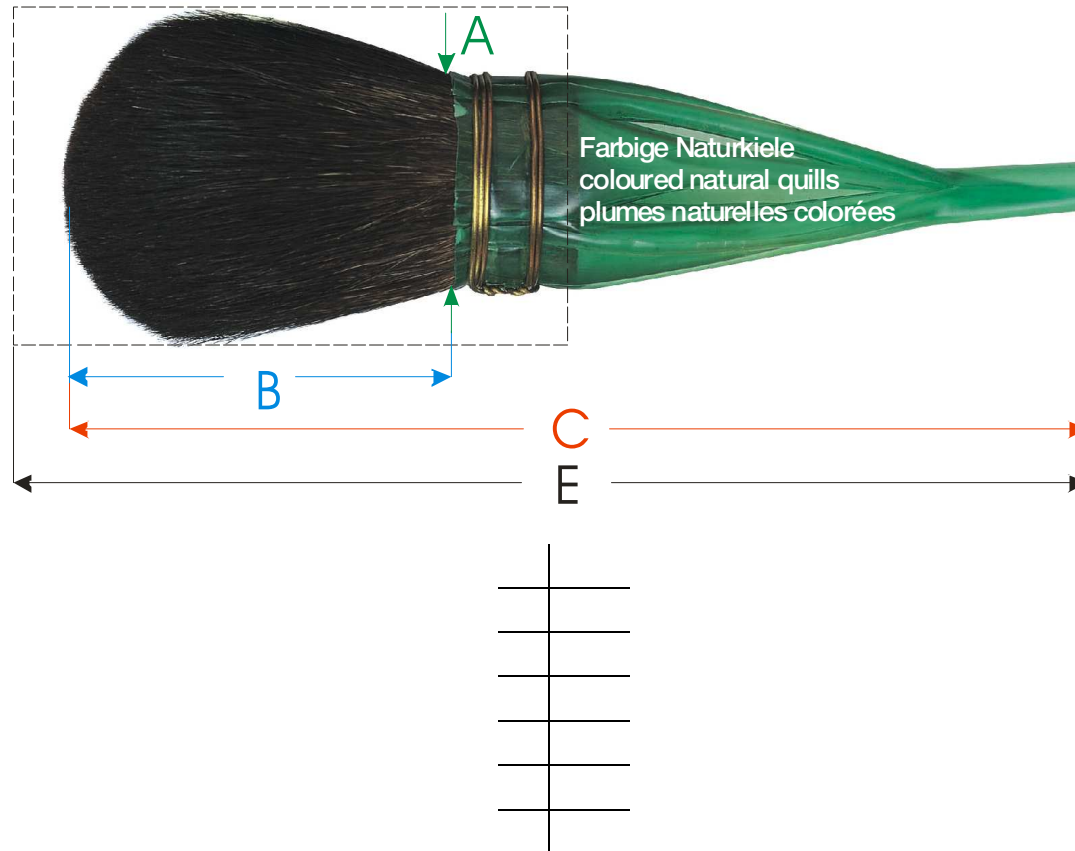

*da Vinci* Masstabelle Serie 710 *da Vinci* Index Series 710 *da Vinci* Tableau Série 710

Legende:

- A = Stärke des Pinselkörpers in mm
- B = Sichtbare Haarlänge in mm
- C = Gesamtlänge des Pinsels (ohne Schutzhülle) in mm
- D = Gesamtgewicht des Pinsels in Gramm
- E = Länge des Pinsels einschließlich der Schutzhülle in mm

Die Maßangaben für C-D-E entsprechen den Durchschnittswerten

Measurements:

- A = Diameter of the brush body in mm
- B = Visible hair length in mm
- C = Total length of brush (without protection cap) in mm
- D = Total weight of the brush in gramme
- E = Länge des Pinsels einschließlich der Schutzhülle in mm

The measurements for C-D-E are of average value

Mesures:

- A = Diamètre du pinceau en mm
- B = Longueur du poil visible en mm
- C = Longueur total du pinceau (sans tube) en mm
- D = Poids total du pinceau en gramme
- E = Longueur du pinceau avec tube en mm