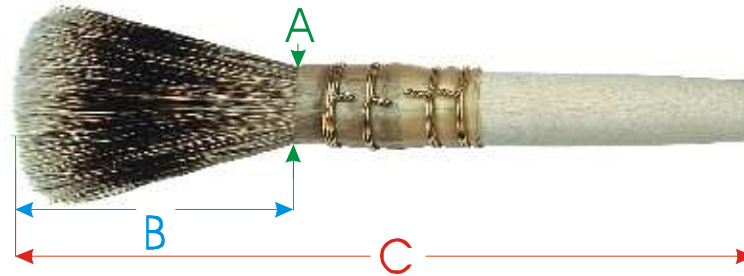

da Vinci Masstabelle Serie 92 *da Vinci* Index Series 92 *da Vinci* Tableau Série 92

	5
A	13,0
B	41,0
C	210
D	8,0
E	220

Legende:

- A = Stärke des Pinselkörpers in mm
- B = Sichtbare Haarlänge in mm
- C = Gesamtlänge des Pinsels (ohne Schutzhülle) in mm
- D = Gesamtgewicht des Pinsels in Gramm
- E = Länge des Pinsels einschließlich der Schutzhülle in mm

Die Maßangaben für C-D-E entsprechen den Durchschnittswerten

Measurements:

- A = Diameter of the brush body in mm
- B = Visible hair length in mm
- C = Total length of brush (without protection cap) in mm
- D = Total weight of the brush in gramme
- E = Länge des Pinsels einschließlich der Schutzhülle in mm

The measurements for C-D-E are of average value

Mesures:

- A = Diamètre du pinceau en mm
- B = Longueur du poil visible en mm
- C = Longueur total du pinceau (sans tube) en mm
- D = Poids total du pinceau en gramme
- E = Longueur du pinceau avec tube en mm